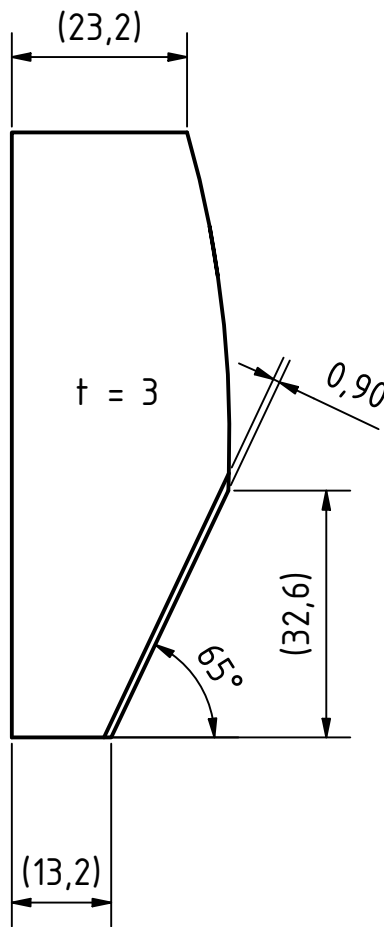

3 Stück

1 Stück

1 Stück

Schablone Flügel
für Feuerrohr Version 3

Maßstab: 1:1

Material: St37 / S235 (Baustahl)

FEUERROHR.DE