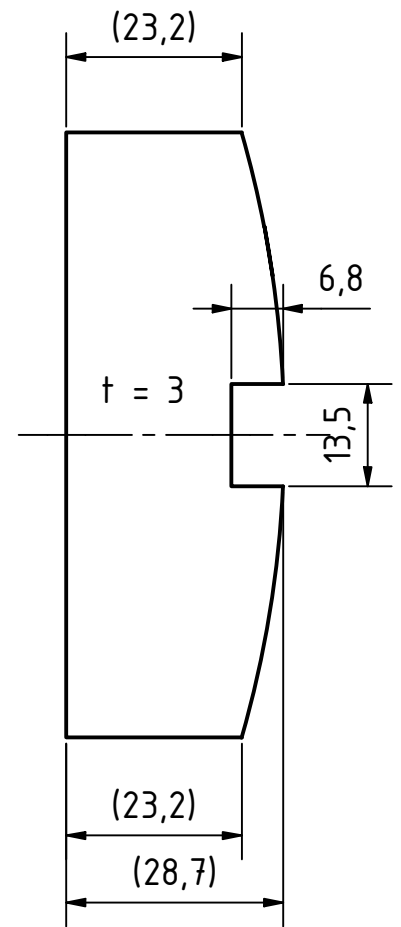

3 Stück

1 Stück

1 Stück

Schablone Flügel
für Feuerrohr Version 3

Maßstab: 1:1

Material: St37 / S235 (Baustahl)

FEUERROHR.DE